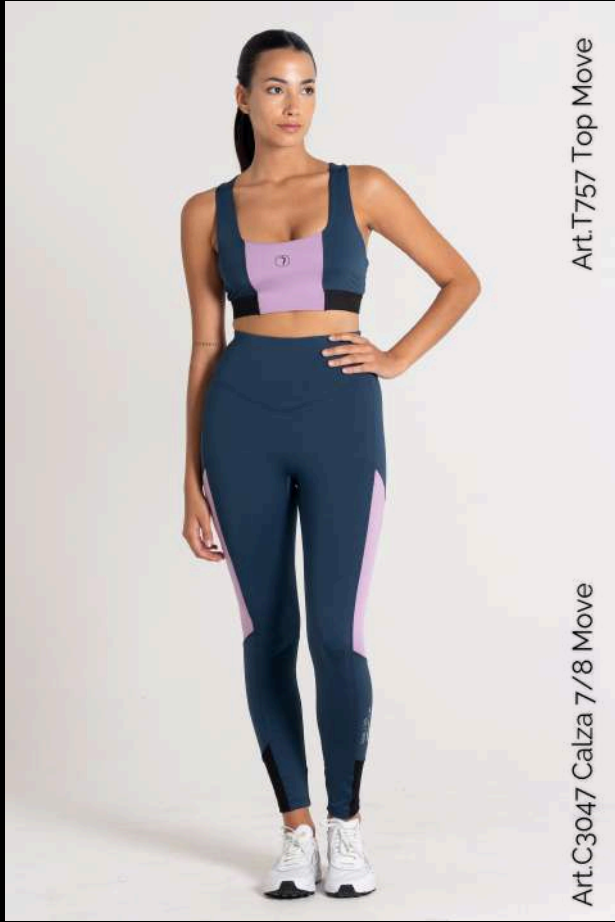

Art.T757 Top Move