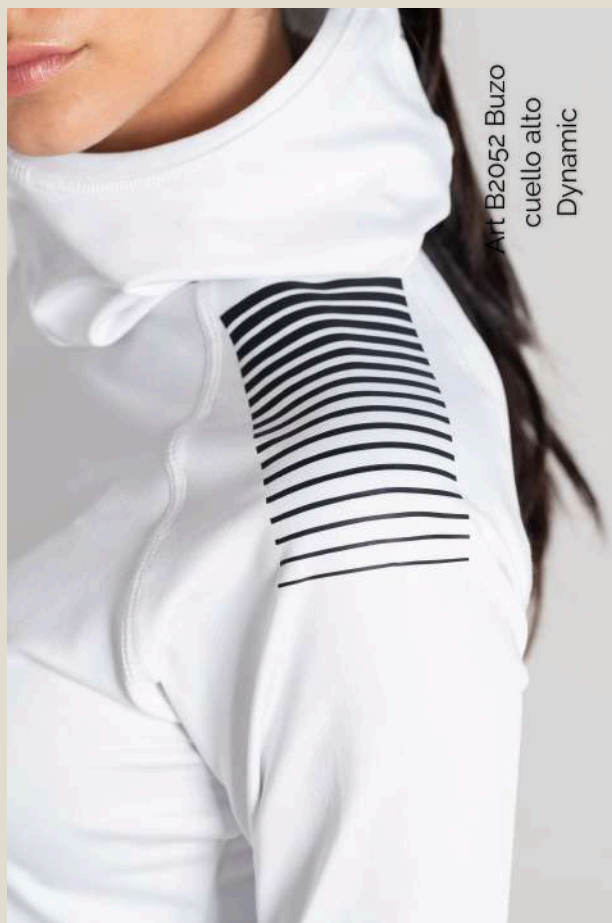

# Flow time

mujer

---

~~~~~

LÍNEA DYNAMIC

Línea enfocada en el running,
con estampados dinámicos y
geométricos.

Art B2052 Buzo
cuello alto
Dynamic

Art B2052 Buzo
cuello alto
Dynamic

Art B2052 Buzo
cuello alto
Dynamic

Art B2052 Buzo
cuello alto
Dynamic

Art B2052 Buzo
cuello alto
Dynamic

Art C3042 calza
chupin Dynamic

Art B2052 Buzo
cuello alto
Dynamic

Art B2052 Buzo
cuello alto
Dynamic