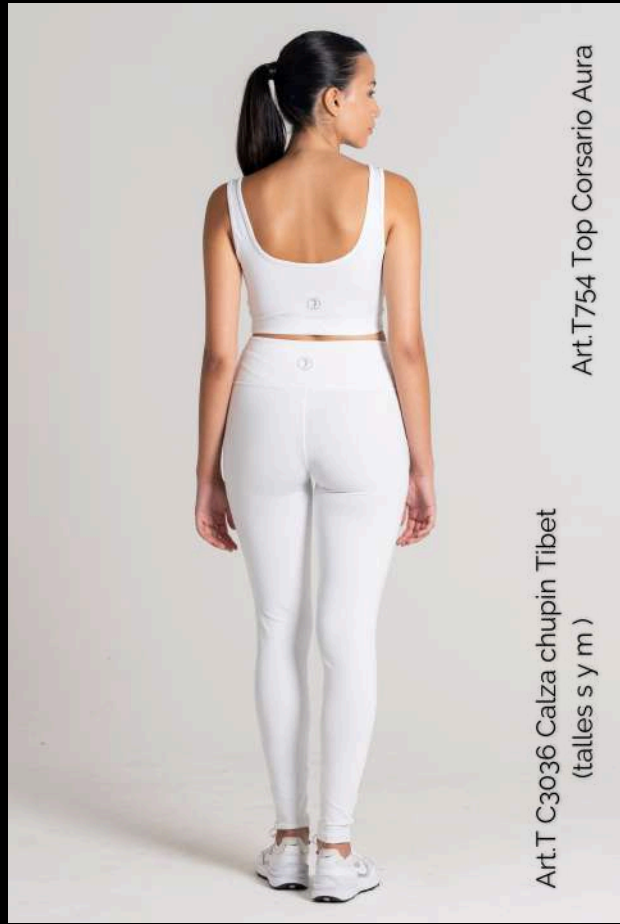

Art.T754 Top Corsario Aura

Art.T754 Top Corsario Aura