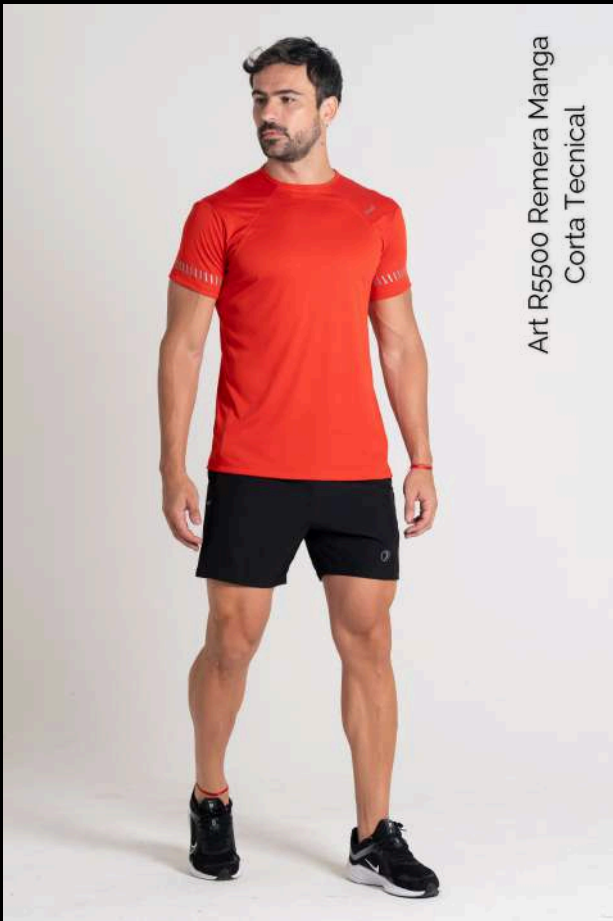

# Flow time

hombre

---

LÍNEA CLASSIC

Calces perfectos, inspirados en la sastrería.  
Un toque sofisticado para activewear.  
Uso de deportivos frizados.

Art R5500 Remera Manga Corta Technical

Art R5500 Remera Manga Corta Technical