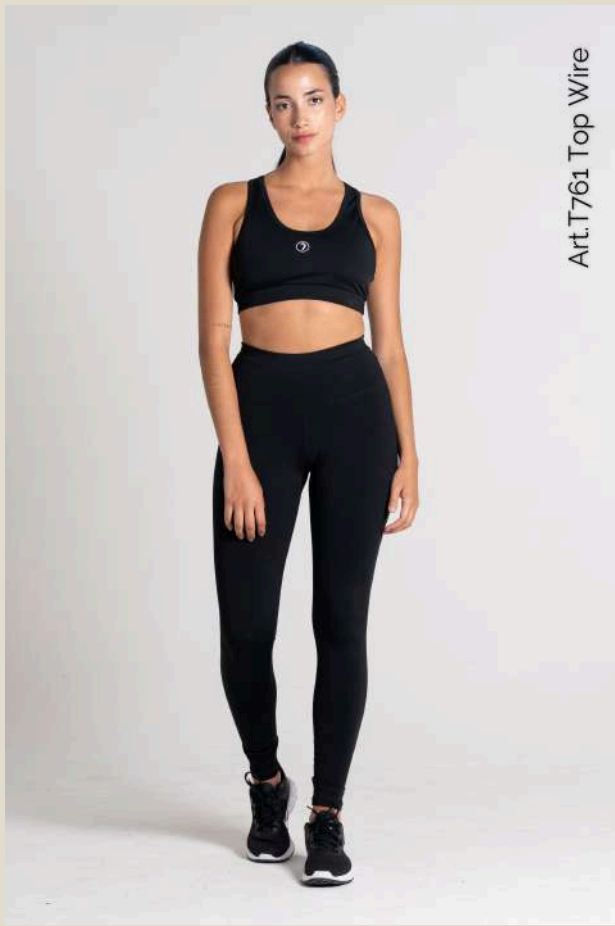

Art.T761 Top Wire

Art.T761 Top Wire