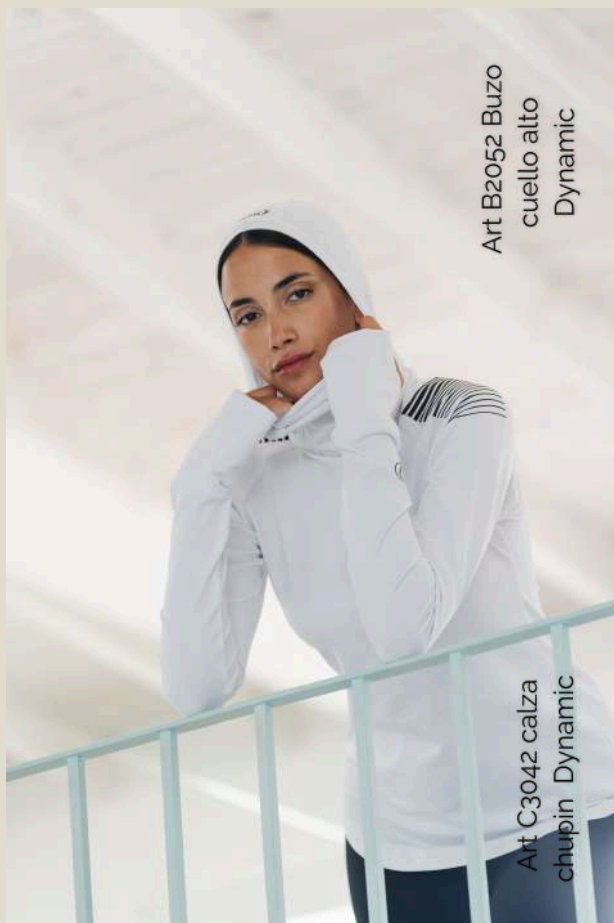

Art B2052 Buzo
cuello alto
Dynamic

Art C3042 calza
chupin Dynamic