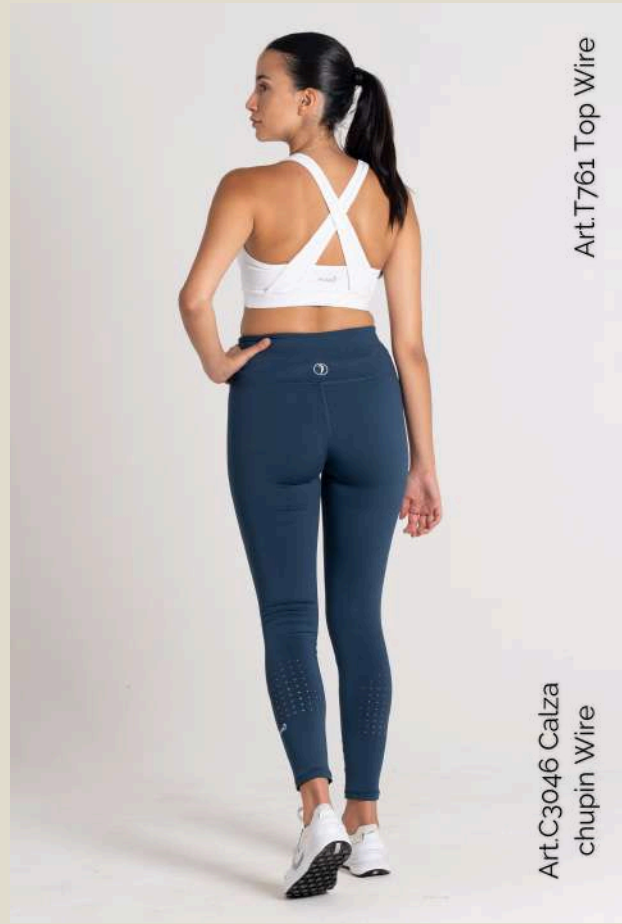

Art.T761 Top Wire

Art.C3046 Calza
chupin Wire

Art.T761 Top Wire

Art.C3046 Calza
chupin Wire