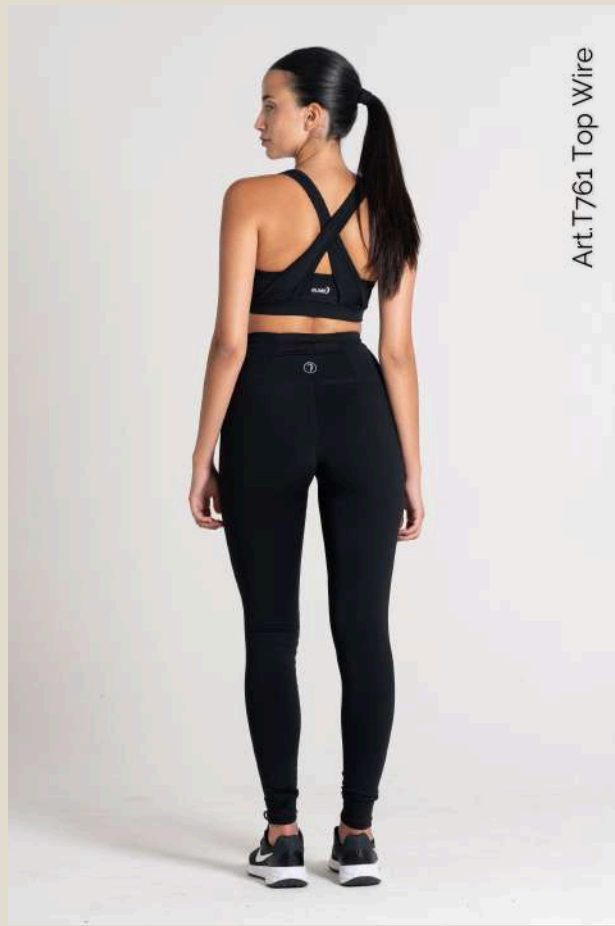

Art.T761 Top Wire

Art.T761 Top Wire

Art.T761 Top Wire