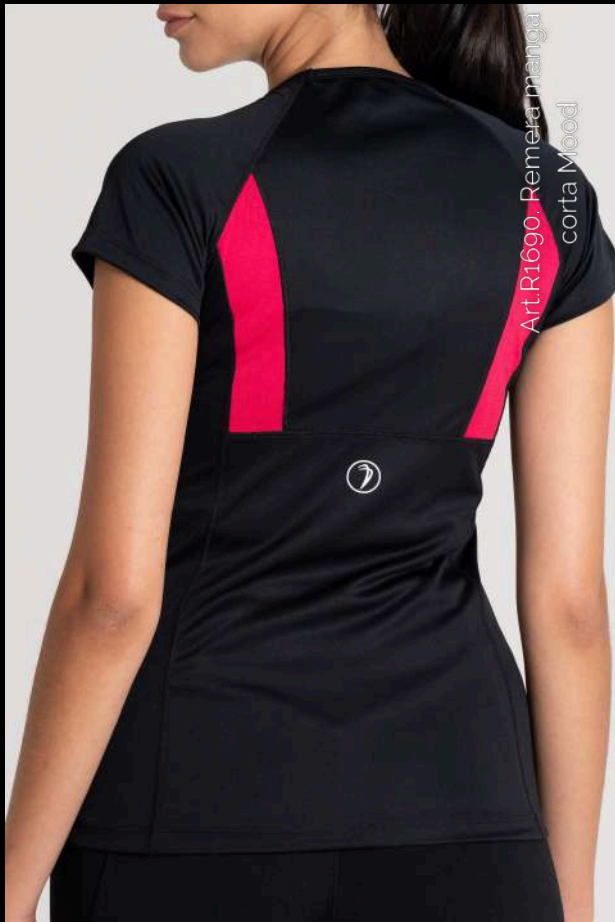

Art.C3047 Calza 7/8 Move