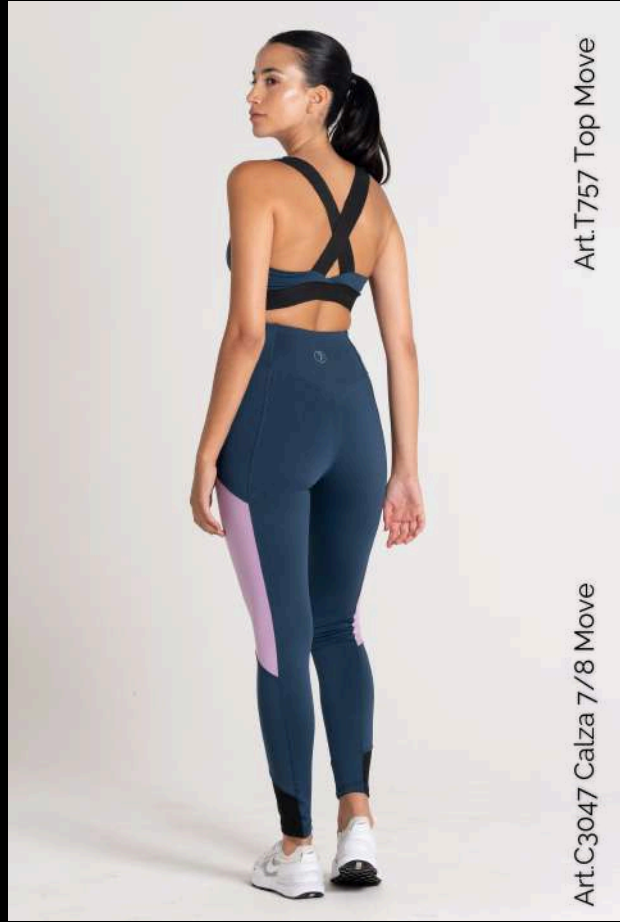

Art.T757 Top Move

Art.T757 Top Move