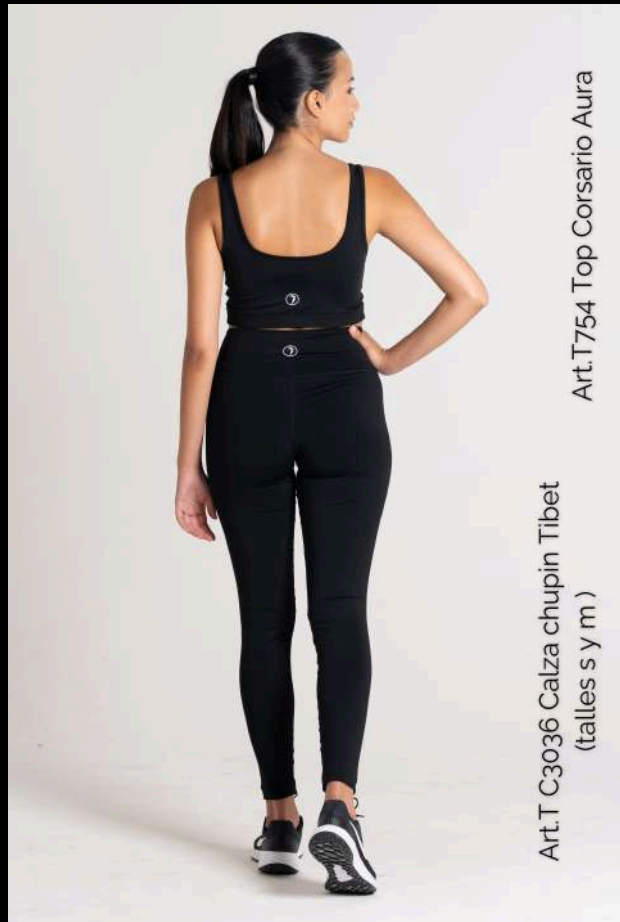

Art.T C3036 Calza chupin Tibet
(talles s y m)

Art.T754 Top Corsario Aura

Art.T C3036 Calza chupin Tibet
(talles s y m)

Art.T754 Top Corsario Aura