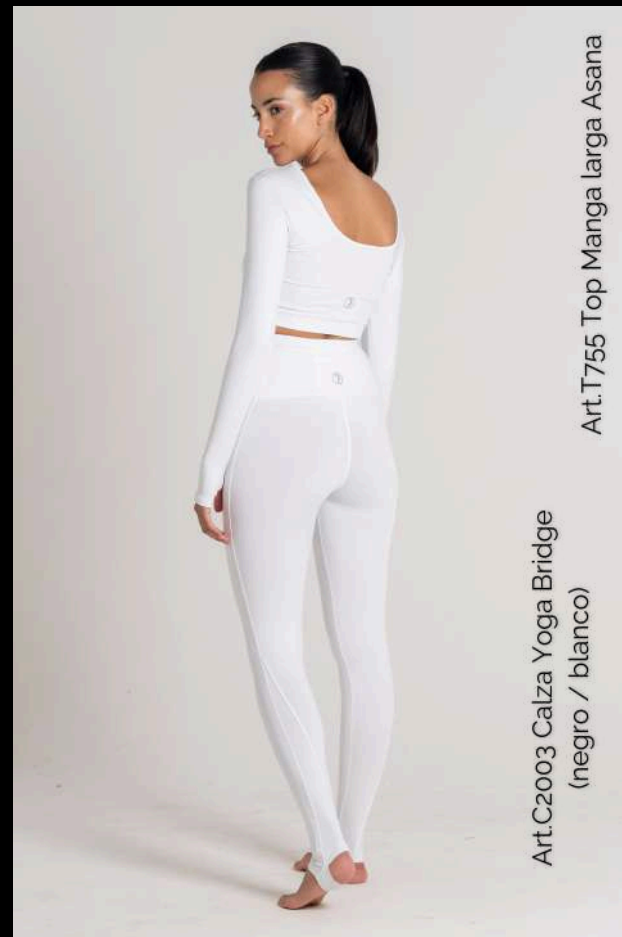

Ponte zen y activo con tejidos sostenibles, para disfrutar de una comodidad superior, enfocada en el yoga.

Art.T C3036 Calza chupin Tibet
(talles s y m)

Art.T755 Top Manga larga Asana

Art.T C3036 Calza chupin Tibet
(talles s y m)

Art.T755 Top Manga larga Asana

Art.C2003 Calza Yoga Bridge
(negro / blanco)

Art.T755 Top Manga larga Asana

Art.C2003 Calza Yoga Bridge
(negro / blanco)

Art.T755 Top Manga larga Asana

Art.T C3036 Calza chupin Tibet
(talles s y m)