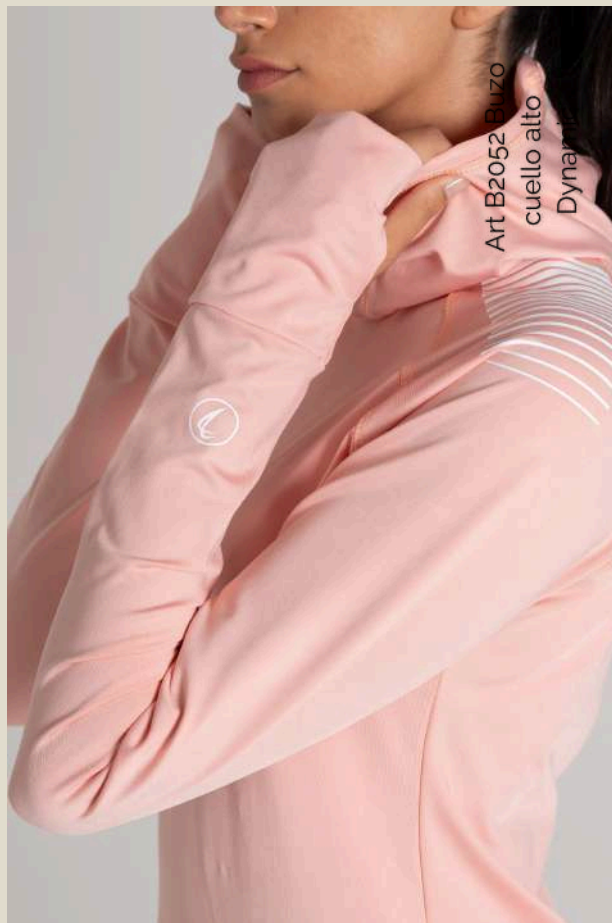

# Flow time

mujer

---

~~~~~

LÍNEA DYNAMIC

Línea enfocada en el running,
con estampados dinámicos y
geométricos.

Art B2052 Buzo
cuello alto
Dynamic

Art B2052 Buzo
cuello alto
Dynamic