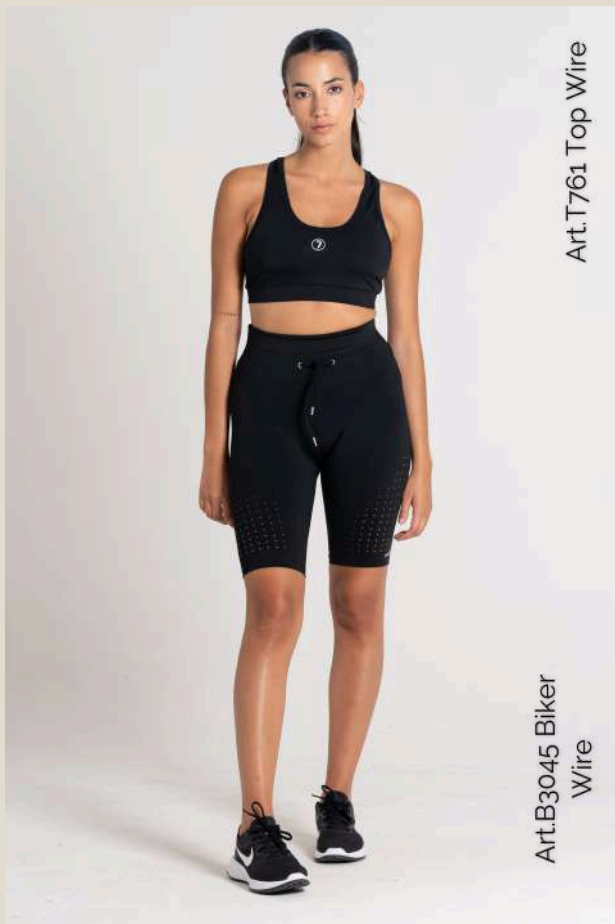

Art.B3045 Biker Wire