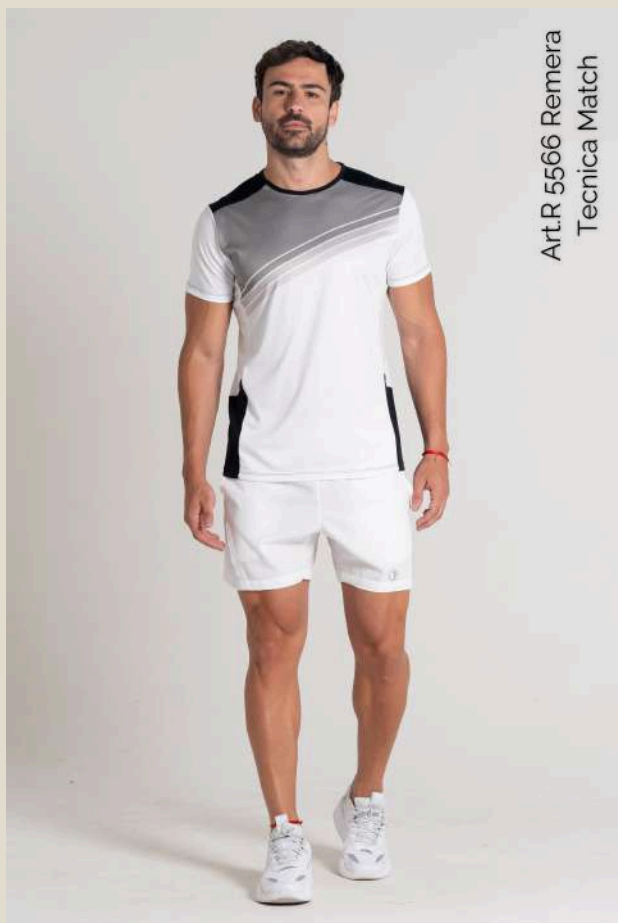

Art.R 5566 Remera
Tecnica Match