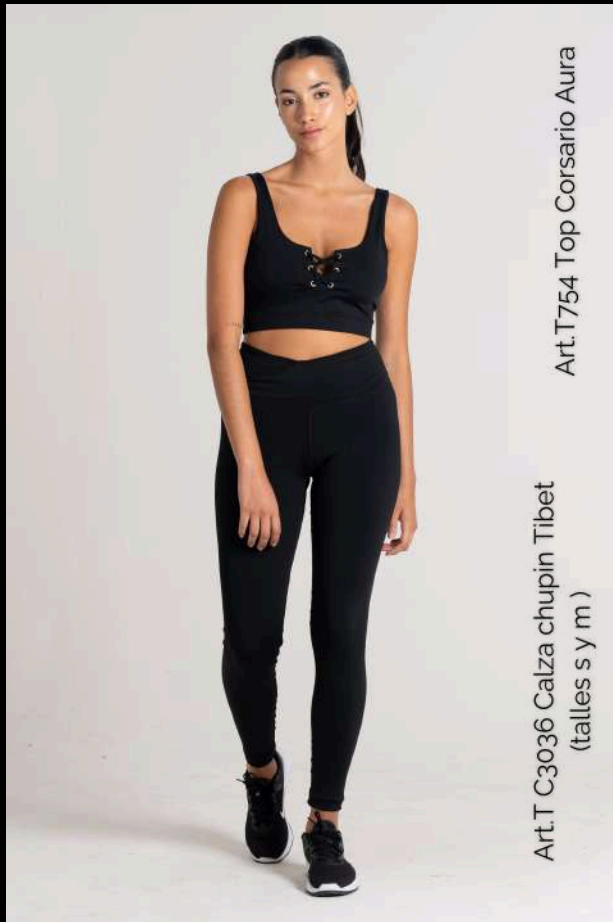

Art.T C3036 Calza chupin Tibet
(talles s y m)

Art.T754 Top Corsario Aura