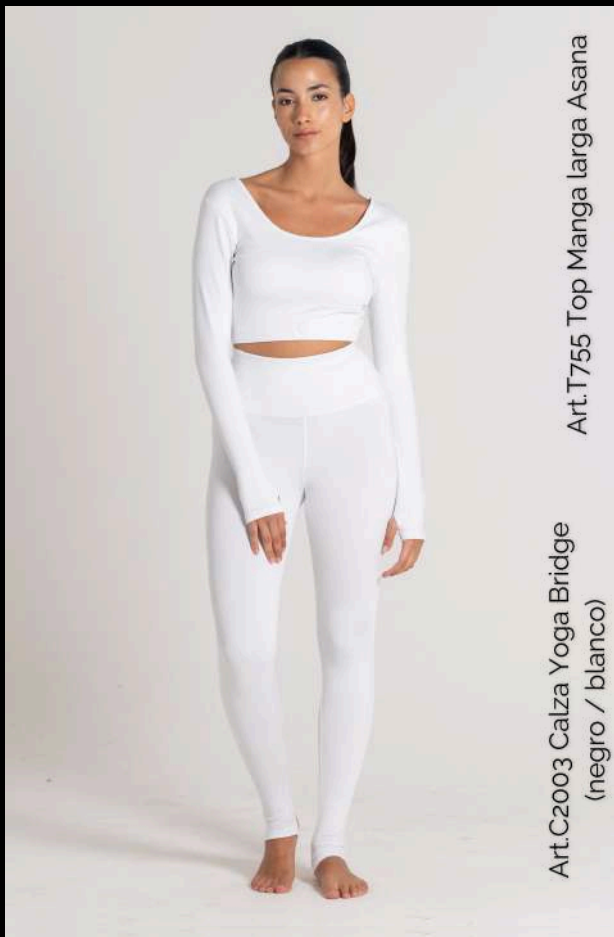

Art.T C3036 Calza chupin Tibet
(talles s y m)

Art.C2003 Calza Yoga Bridge
(negro / blanco)