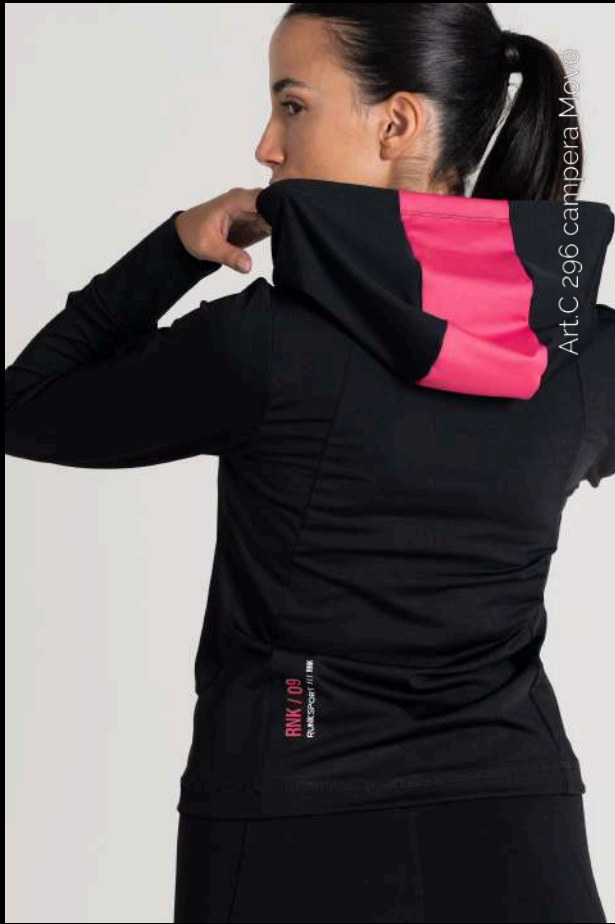

Art.C 296 campera Move

Art.C 296 campera Move